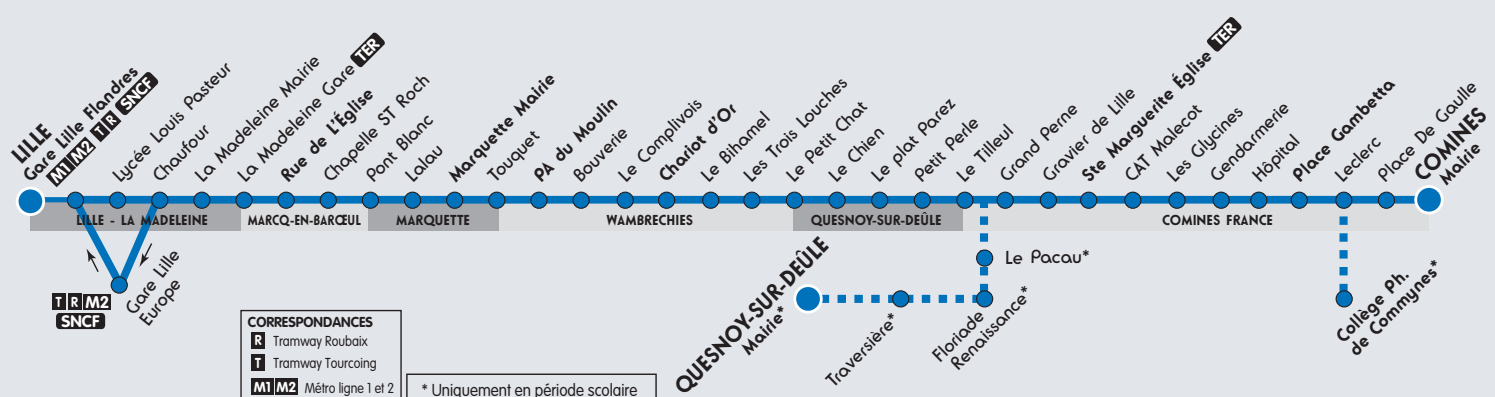

Vers COMINES **88**

CORRESPONDANCES
R Tramway Roubaix
T Tramway Tourcoing
M1/M2 Métro ligne 1 et 2

* Uniquement en période scolaire

Du lundi au vendredi

Note		A							
GARE LILLE FLANDRES	06:40		07:40	08:35	12:00	14:00	16:10	17:20	18:35
RUE DE L'ÉGLISE	06:51		07:54	08:48	12:15	14:13	16:24	17:36	18:49
MARQUETTE MAIRIE	06:56		08:00	08:54	12:20	14:18	16:29	17:43	18:54
P.A. DU MOULIN	06:59	07:23	08:04	08:58	12:24	14:22	16:33	17:48	18:58
CHARIOT D'OR	07:01	07:25	08:06	09:00	12:26	14:24	16:35	17:50	19:00
QUESNOY MAIRIE		07:42							
STE MARGUERITE ÉGLISE	07:13	07:51	08:18	09:11	12:37	14:34	16:48	18:03	19:12
PLACE GAMBETTA	07:19	07:58	08:24	09:16	12:44	14:40	16:56	18:09	19:19
COLLEGE PH. DE COMMYNES		08:03							
COMINES MAIRIE	07:24		08:29	09:20	12:48	14:44	17:00	18:14	19:23

A = Desserte de Quesnoy

Du lundi au vendredi - vacances scolaires

GARE LILLE FLANDRES	06:42	07:40	08:35	12:00	14:00	16:10	17:20	18:35
RUE DE L'ÉGLISE	06:52	07:53	08:46	12:14	14:12	16:22	17:34	18:48
MARQUETTE MAIRIE	06:57	07:58	08:51	12:19	14:17	16:27	17:41	18:53
P.A. DU MOULIN	07:00	08:01	08:55	12:23	14:21	16:31	17:45	18:56
CHARIOT D'OR	07:02	08:03	08:57	12:25	14:23	16:33	17:47	18:58
QUESNOY MAIRIE								
STE MARGUERITE ÉGLISE	07:14	08:15	09:09	12:35	14:33	16:44	17:57	19:09
PLACE GAMBETTA	07:21	08:22	09:16	12:42	14:40	16:51	18:04	19:16
COLLEGE PH. DE COMMYNES								
COMINES MAIRIE	07:24	08:25	09:19	12:45	14:43	16:54	18:07	19:19

Samedi

GARE LILLE FLANDRES	06:40	07:40	12:00	14:00	16:10	17:20	18:35
RUE DE L'ÉGLISE	06:49	07:51	12:13	14:12	16:22	17:33	18:46
MARQUETTE MAIRIE	06:53	07:55	12:18	14:17	16:27	17:38	18:50
P.A. DU MOULIN	06:56	07:57	12:22	14:21	16:30	17:41	18:53
CHARIOT D'OR	06:58	07:59	12:24	14:23	16:32	17:43	18:55
QUESNOY MAIRIE							
STE MARGUERITE ÉGLISE	07:08	08:11	12:36	14:33	16:42	17:52	19:05
PLACE GAMBETTA	07:14	08:18	12:42	14:40	16:49	17:59	19:12
COLLEGE PH. DE COMMYNES							
COMINES MAIRIE	07:18	08:21	12:45	14:43	16:52	18:02	19:15